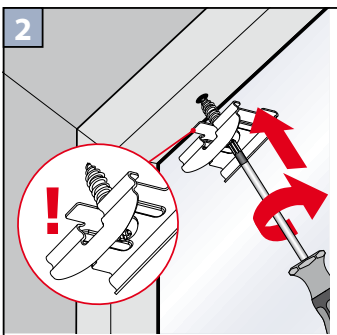

F Slope 1, F Slope 2

Důležité! tento návod je platný současně s instrukcemi na údržbu! • **Important!** ce manuel est valable en même temps que les instructions d'entretien!
Wichtig! Bitte mit der Pflegeanleitung aufbewahren! • **Important!** Please keep together with care instructions!
Ważne! Proszę przechowywać z instrukcją pielęgnacji! • **Внимание!** Хранить вместе с инструкцией по эксплуатации!
Importante! questo manuale è valido insieme alle istruzioni di manutenzione!

Horní upevnění
Falzmontage
Top fixing
Montaż w świetle szyby

Монтаж в проем
Montaggio superiore
Montage supérieur

Clip s adaptérem • Clip mit Ausgleichskeil • Clip with adapter
Wieszak klip z adapterem • Держатель клипса с адаптером
Clip avec clavette de compensation • Clip con staff a di compensazione