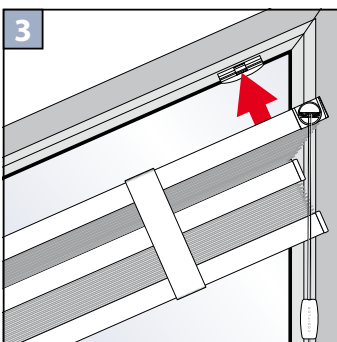

F Slope 1, F Slope 2

Důležité! tento návod je platný současně s instrukcemi na údržbu! • **Important!** ce manuel est valable en même temps que les instructions d'entretien!
Wichtig! Bitte mit der Pflegeanleitung aufbewahren! • **Important!** Please keep together with care instructions!
Ważne! Proszę przechowywać z instrukcją pielęgnacji! • **Внимание!** Хранить вместе с инструкцией по эксплуатации!
Importante! questo manuale è valido insieme alle istruzioni di manutenzione!

Horní upevnění
Falzmontage
Top fixing
Montaż w świetle szyby

Монтаж в проем
Montaggio superiore
Montage supérieur

Clip s adaptérem • Clip mit Ausgleichskeil • Clip with adapter
Wieszak klip z adapterem • Держатель клипса с адаптером
Clip avec clavette de compensation • Clip con staff a di compensazione