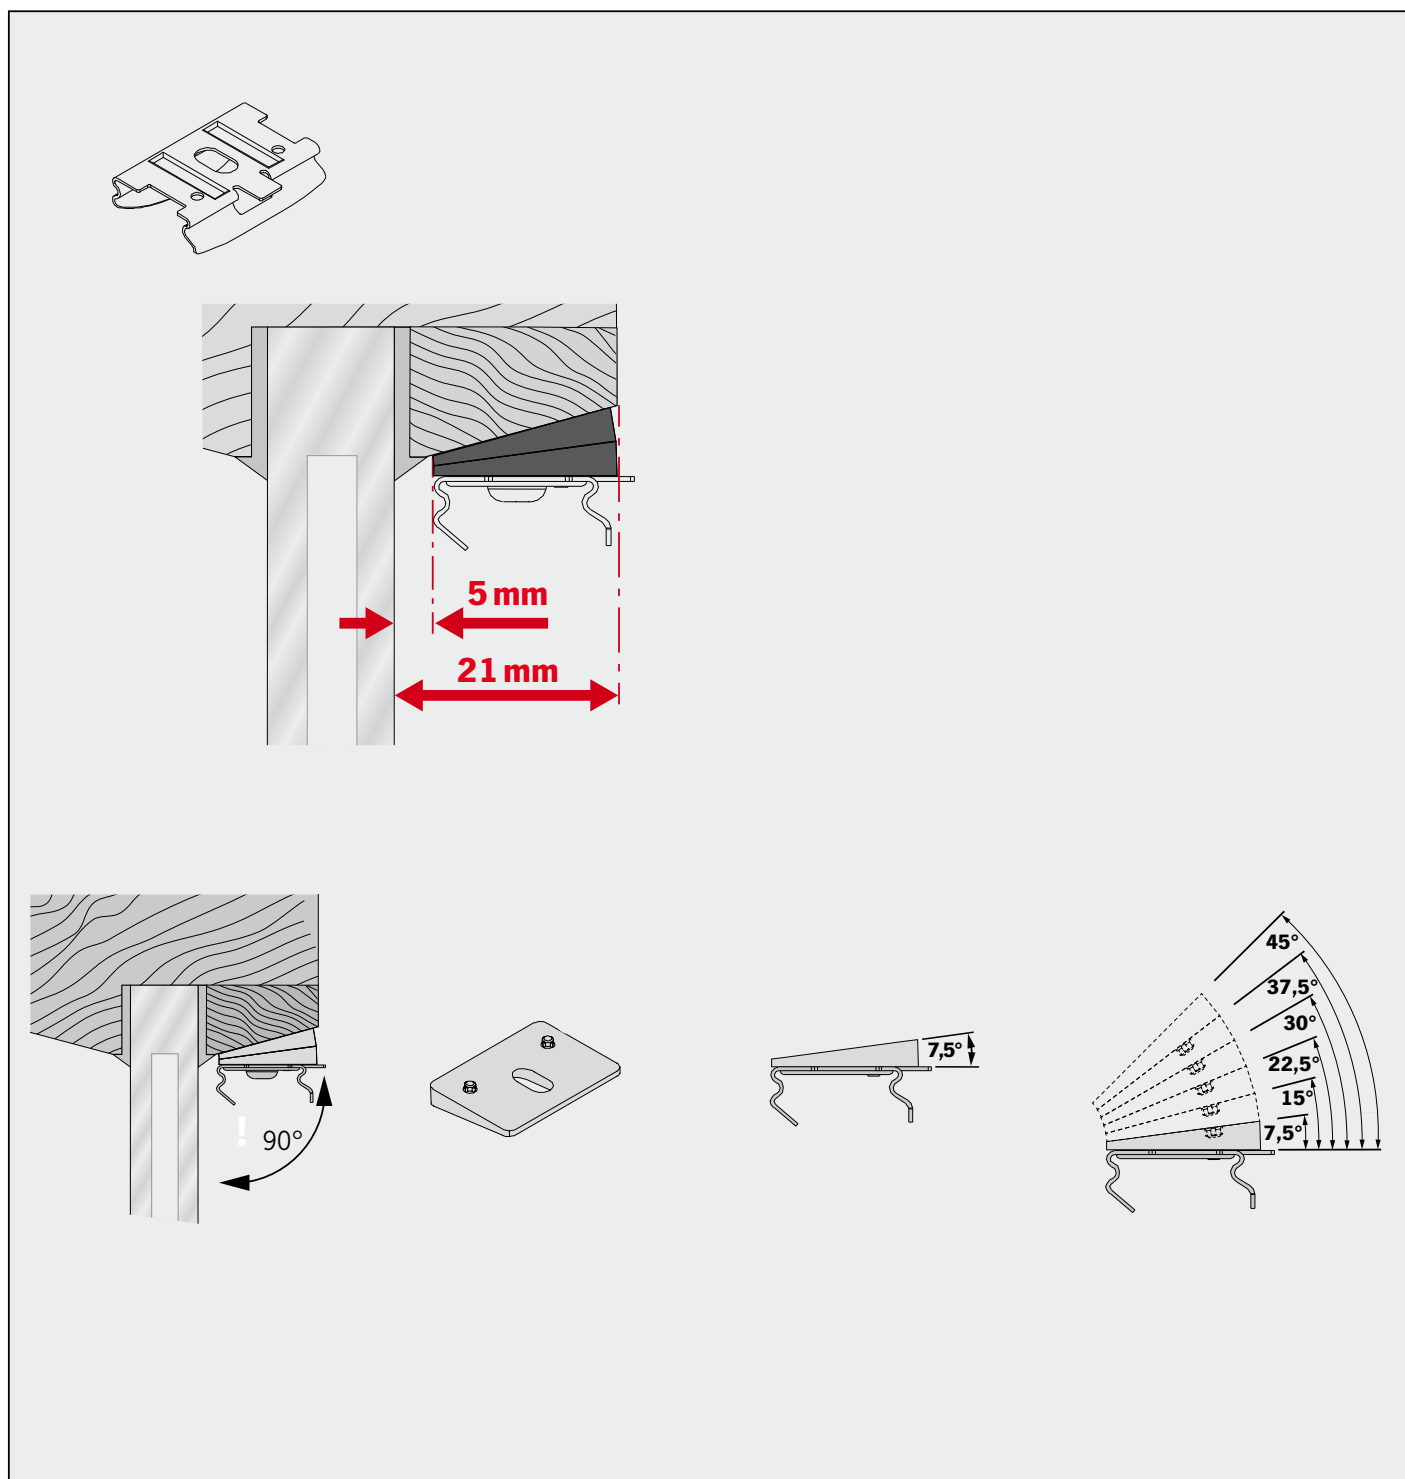

F Slope 1, F Slope 2

Důležité! tento návod je platný současně s instrukcemi na údržbu! • **Important!** ce manuel est valable en même temps que les instructions d'entretien!
Wichtig! Bitte mit der Pflegeanleitung aufbewahren! • **Important!** Please keep together with care instructions!
Ważne! Proszę przechowywać z instrukcją pielęgnacji! • **Внимание!** Хранить вместе с инструкцией по эксплуатации!
Importante! questo manuale è valido insieme alle istruzioni di manutenzione!

Horní upevnění
Falzmontage
Top fixing
Montaż w świetle szyby

Монтаж в проем
Montaggio superiore
Montage supérieur

Clip s adaptérem • Clip mit Ausgleichskeil • Clip with adapter
Wieszak klip z adapterem • Держатель клипса с адаптером
Clip avec clavette de compensation • Clip con staff a di compensazione

Demontáž
 Demontage
 Disassembly
 Demontaż
 Демонтаж
 Smontaggio
 Démontage

F Slope 1

F Slope 2

F

Montáž klipu s adaptérem
 Clip-Montage mit Ausgleichskeil
 Clipinstallation with adapter
 Montaż z klinem poziomującym
 Монтаж с компенсирующим клином
 Montaggio su morsetti con adattatore
 Montage sur les agrafes avec un adaptateur