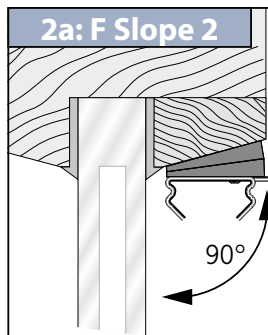

F Slope 1, F Slope 2

Důležité! tento návod je platný současně s instrukcemi na údržbu! • **Important!** ce manuel est valable en même temps que les instructions d'entretien!
Wichtig! Bitte mit der Pflegeanleitung aufbewahren! • **Important!** Please keep together with care instructions!
Ważne! Proszę przechowywać z instrukcją pielęgnacji! • **Внимание!** Хранить вместе с инструкцией по эксплуатации!
Importante! questo manuale è valido insieme alle istruzioni di manutenzione!

Horní upevnění
Falzmontage
Top fixing
Montaż w świetle szyby

Монтаж в проем
Montaggio superiore
Montage supérieur

Clip s adaptérem • Clip mit Ausgleichskeil • Clip with adapter
Wieszak klip z adapterem • Держатель клипса с адаптером
Clip avec clavette de compensation • Clip con staff a di compensazione