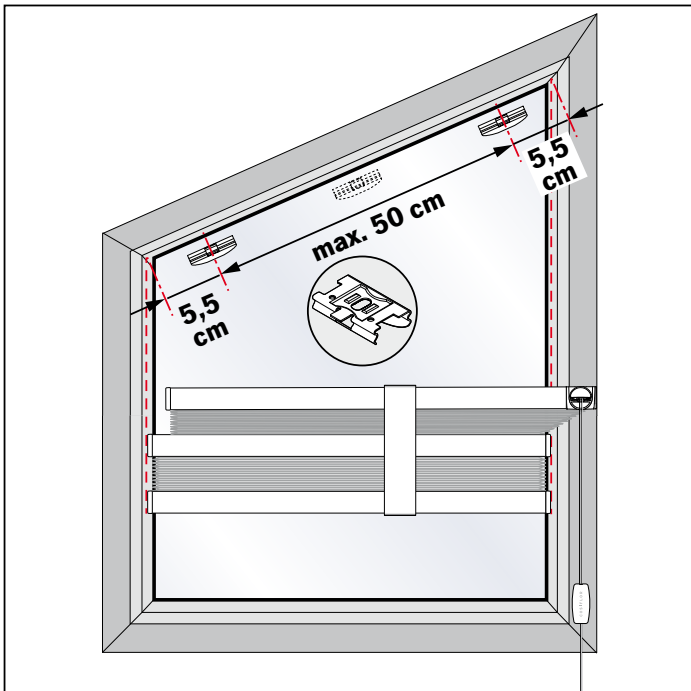

F Slope 1, F Slope 2

Důležité! tento návod je platný současně s instrukcemi na údržbu! • **Important!** ce manuel est valable en même temps que les instructions d'entretien!
Wichtig! Bitte mit der Pflegeanleitung aufbewahren! • **Important!** Please keep together with care instructions!
Ważne! Proszę przechowywać z instrukcją pielęgnacji! • **Внимание!** Хранить вместе с инструкцией по эксплуатации!
Importante! questo manuale è valido insieme alle istruzioni di manutenzione!

Horní upevnění
Falzmontage
Top fixing
Montaż w świetle szyby

Монтаж в проем
Montaggio superiore
Montage supérieur

Clip s adaptérem • Clip mit Ausgleichskeil • Clip with adapter
Wieszak klip z adapterem • Держатель клипса с адаптером
Clip avec clavette de compensation • Clip con staff a di compensazione