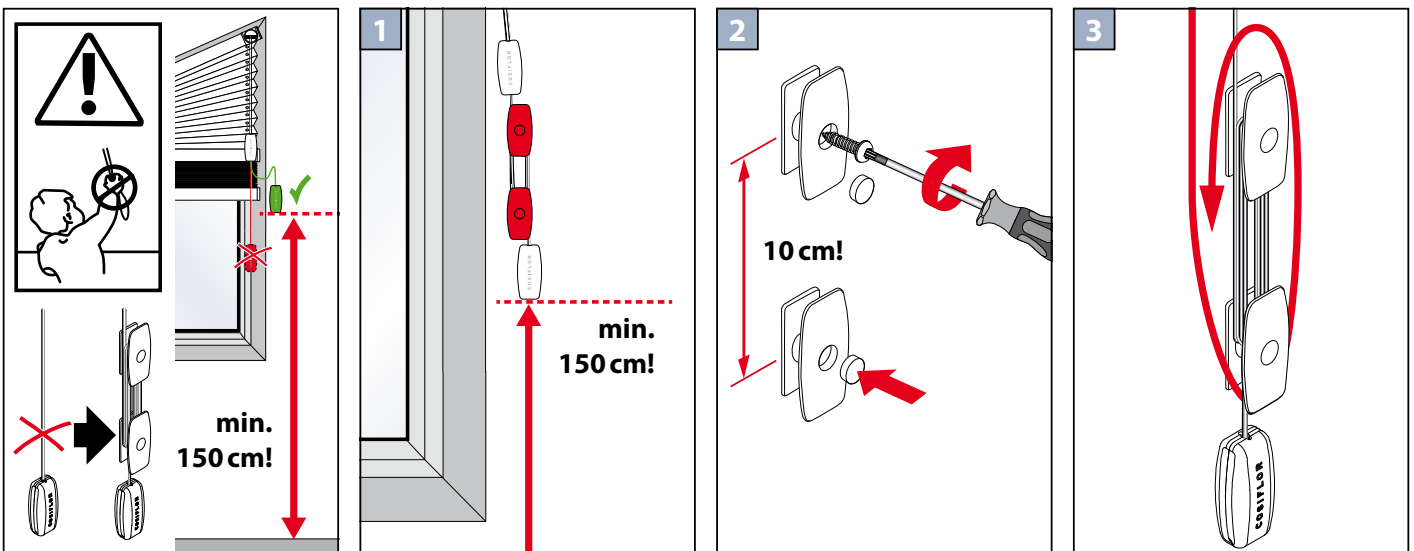

Horní upevnění
Falzmontage
Top fixing
Montaż w świetle szyby

Монтаж в проем
Montaggio superiore
Montage supérieur

Clip s adaptérem • Clip mit Ausgleichskeil • Clip with adapter
Wieszak klip z adapterem • Держатель клипса с адаптером
Clip avec clavette de compensation • Clip con staff a di compensazione

Demontáž
Demontage
Disassembly
Demontaż
Смонтаж
Smontaggio
Démontage

Uchycení na křídlo úhelníkem
 Winkelmontage
 Face fixing
 Montaż frontalny (nawierzchniowy)

Монтаж на проем
 Montage en angle
 Montaggio ad angolo

Demontáž
 Demontage
 Disassembly
 Demontaż
 Демонтаж
 Smontaggio
 Démontage

F Slope 1

F Slope 2

F

Montáž klipu s adaptérem
 Clip-Montage mit Ausgleichskeil
 Clipinstallation with adapter
 Montaż z klinem poziomującym
 Монтаж с компенсирующим клином
 Montaggio su morsetti con adattatore
 Montage sur les agrafes avec un adaptateur