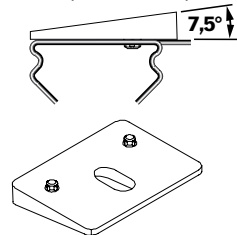

F Slope 1, F Slope 2

Důležité! tento návod je platný současně s instrukcemi na údržbu! • **Important!** ce manuel est valable en même temps que les instructions d'entretien!
Wichtig! Bitte mit der Pflegeanleitung aufbewahren! • **Important!** Please keep together with care instructions!
Ważne! Proszę przechowywać z instrukcją pielęgnacji! • **Внимание!** Хранить вместе с инструкцией по эксплуатации!
Importante! questo manuale è valido insieme alle istruzioni di manutenzione!

Horní upevnění
Falzmontage
Top fixing
Montaż w świetle szyby

Монтаж в проем
Montaggio superiore
Montage supérieur

Clip s adaptérem • Clip mit Ausgleichskeil • Clip with adapter
Wieszak klip z adapterem • Держатель клипса с адаптером
Clip avec clavette de compensation • Clip con staff a di compensazione