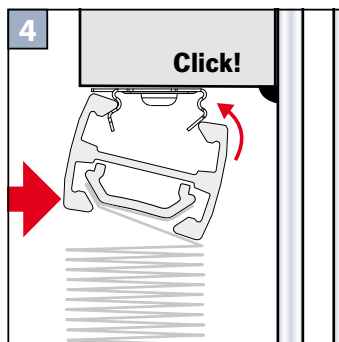

F Slope 1, F Slope 2

Důležité! tento návod je platný současně s instrukcemi na údržbu! • **Important!** ce manuel est valable en même temps que les instructions d'entretien!
Wichtig! Bitte mit der Pflegeanleitung aufbewahren! • **Important!** Please keep together with care instructions!
Ważne! Proszę przechowywać z instrukcją pielęgnacji! • **Внимание!** Хранить вместе с инструкцией по эксплуатации!
Importante! questo manuale è valido insieme alle istruzioni di manutenzione!

Horní upevnění
Falzmontage
Top fixing
Montaż w świetle szyby

Монтаж в проем
Montaggio superiore
Montage supérieur

Clip s adaptérem • Clip mit Ausgleichskeil • Clip with adapter
Wieszak klip z adapterem • Держатель клипса с адаптером
Clip avec clavette de compensation • Clip con staff a di compensazione