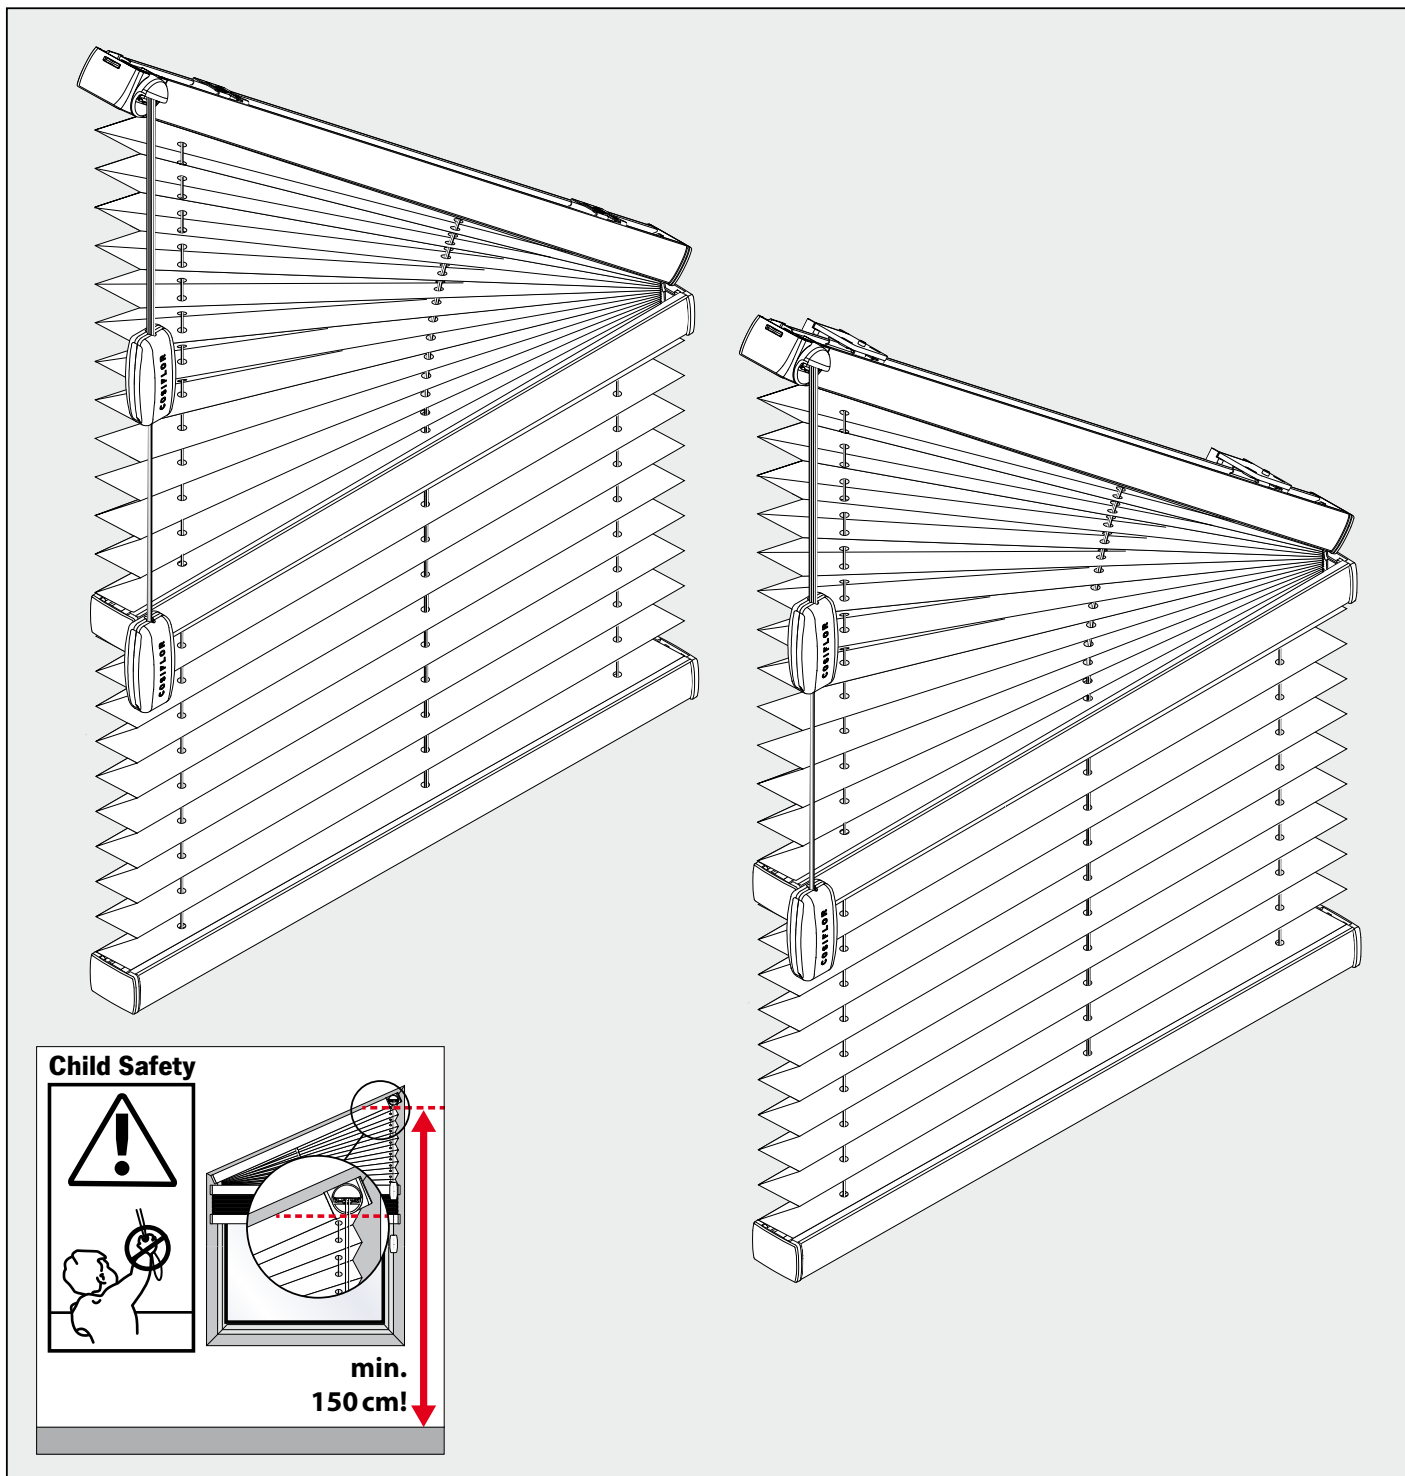

F Slope 1, F Slope 2

Důležité! tento návod je platný současně s instrukcemi na údržbu! • **Important!** ce manuel est valable en même temps que les instructions d'entretien!
Wichtig! Bitte mit der Pflegeanleitung aufbewahren! • **Important!** Please keep together with care instructions!
Ważne! Proszę przechowywać z instrukcją pielęgnacji! • **Внимание!** Хранить вместе с инструкцией по эксплуатации!
Importante! questo manuale è valido insieme alle istruzioni di manutenzione!

Horní upevnění
Falzmontage
Top fixing
Montaż w świetle szyby

Монтаж в проем
Montaggio superiore
Montage supérieur

Clip s adaptérem • Clip mit Ausgleichskeil • Clip with adapter
Wieszak klip z adapterem • Держатель клипса с адаптером
Clip avec clavette de compensation • Clip con staff a di compensazione