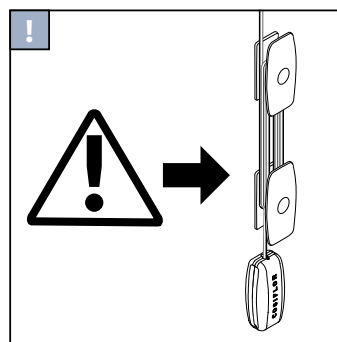

F Slope 1, F Slope 2

Důležité! tento návod je platný současně s instrukcemi na údržbu! • **Important!** ce manuel est valable en même temps que les instructions d'entretien!
Wichtig! Bitte mit der Pflegeanleitung aufbewahren! • **Important!** Please keep together with care instructions!
Ważne! Proszę przechowywać z instrukcją pielęgnacji! • **Внимание!** Хранить вместе с инструкцией по эксплуатации!
Importante! questo manuale è valido insieme alle istruzioni di manutenzione!

Horní upevnění
Falzmontage
Top fixing
Montaż w świetle szyby

Монтаж в проем
Montaggio superiore
Montage supérieur

Clip s adaptérem • Clip mit Ausgleichskeil • Clip with adapter
Wieszak klip z adapterem • Держатель клипса с адаптером
Clip avec clavette de compensation • Clip con staff a di compensazione

Demontáž
Demontage
Disassembly
Demontaż
Смонтаж
Smontaggio
Démontage

Uchycení na křídlo úhelníkem
 Winkelmontage
 Face fixing
 Montaż frontalny (nawierzchniowy)

Монтаж на проем
 Montage en angle
 Montaggio ad angolo