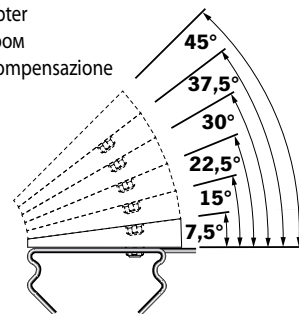

Horní upevnění
Falzmontage
Top fixing
Montaż w świetle szyby

Монтаж в проем
Montaggio superiore
Montage supérieur

Clip s adaptérem • Clip mit Ausgleichskeil • Clip with adapter
Wieszak klip z adapterem • Держатель клипса с адаптером
Clip avec clavette de compensation • Clip con staff a di compensazione