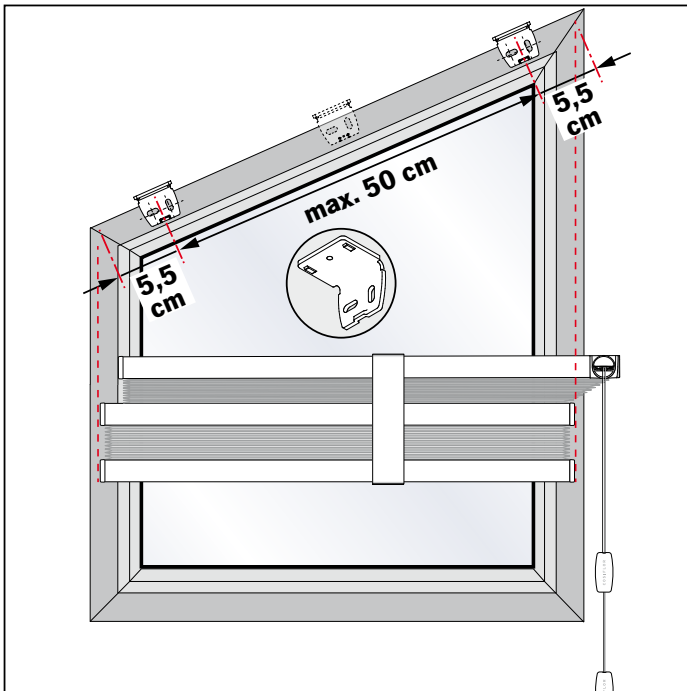

Uchycení na křídlo úhelníkem
Winkelmontage
Face fixing
Montaż frontalny (nawierzchniowy)

Монтаж на проем
Montage en angle
Montaggio ad angolo