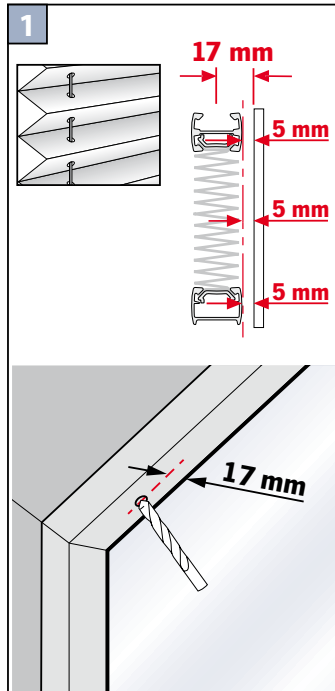

F Slope 1, F Slope 2

Důležité! tento návod je platný současně s instrukcemi na údržbu! • **Important!** ce manuel est valable en même temps que les instructions d'entretien!
Wichtig! Bitte mit der Pflegeanleitung aufbewahren! • **Important!** Please keep together with care instructions!
Ważne! Proszę przechowywać z instrukcją pielęgnacji! • **Внимание!** Хранить вместе с инструкцией по эксплуатации!
Importante! questo manuale è valido insieme alle istruzioni di manutenzione!

Horní upevnění
Falzmontage
Top fixing
Montaż w świetle szyby

Монтаж в проем
Montaggio superiore
Montage supérieur

Clip s adaptérem • Clip mit Ausgleichskeil • Clip with adapter
Wieszak klip z adapterem • Держатель клипса с адаптером
Clip avec clavette de compensation • Clip con staff a di compensazione