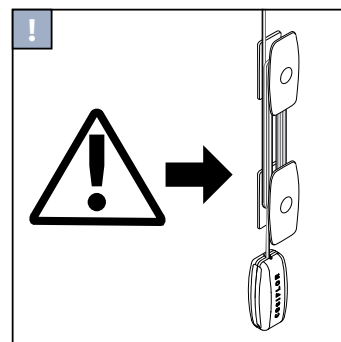

F Slope 1, F Slope 2

Důležité! tento návod je platný současně s instrukcemi na údržbu! • **Important!** ce manuel est valable en même temps que les instructions d'entretien!
Wichtig! Bitte mit der Pflegeanleitung aufbewahren! • **Important!** Please keep together with care instructions!
Ważne! Proszę przechowywać z instrukcją pielęgnacji! • **Внимание!** Хранить вместе с инструкцией по эксплуатации!
Importante! questo manuale è valido insieme alle istruzioni di manutenzione!

Horní upevnění
Falzmontage
Top fixing
Montaż w świetle szyby

Монтаж в проем
Montaggio superiore
Montage supérieur

Clip s adaptérem • Clip mit Ausgleichskeil • Clip with adapter
Wieszak klip z adapterem • Держатель клипса с адаптером
Clip avec clavette de compensation • Clip con staff a di compensazione